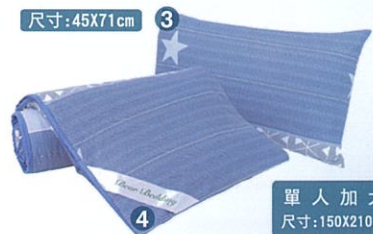

### 2 防蟻抗菌負離子枕心

- 表布: 超細纖維, 質地柔滑
- 重量: 900g(含布套)
- 內材質: 負離子中空綿枕心

尺寸: 46x71cm

### 2 負離子羽絲絨枕心

- 表布: 超細纖維, 質地柔滑
- 重量: 900g(含布套)
- 內材質: 負離子中空棉枕心

尺寸: 46x71cm

### 3 精梳純棉枕頭套

- 100%精梳純棉, 40支紗
- 133/72高密度斜紋織法, 色牢度4級
- 信封式作法, 換洗方便

尺寸: 45x71cm

單人加大  
尺寸: 150x210cm