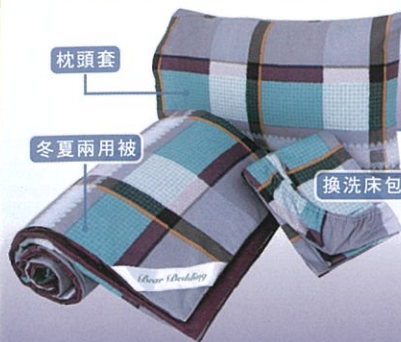

純棉換洗組

2件式 / 3件式

◆ A~D 四種花色供選擇

2件式

枕頭套+換洗床包

優惠價 **490元**

3件式

枕頭套+換洗床包+冬夏兩用被

優惠價 **1,390元**

寢具領取資訊

為儘快統計數量，以確保活動順利，請記得於截止日前完成繳款手續，並保留收據至學校領取。

訂購截止日

2020/8/28

校外租屋歡迎上網訂購
www.bearbedding.com.tw

貨品直送租屋處喔!!

領取時間

9/5-9/6

上午 10:00

下午 17:00

領取地點

管理學院大樓 CM104

準時發放

※如有地點上的問題，請洽詢本頁下方活動連絡人※

寢具活動諮詢

(02)2389-8952

學生幹部

洪偵伶 0982-659-294

蕭好晴 0901-355-252

※若因故無法在指定時間內領取，請以電話通知※

主辦單位

國立屏東科技大學 學生會

協助廠商

學生活動王有限公司

新生持有鄉鎮市公所核發的中低收入戶證明，預購經濟組或風尚組，享半價優惠。

低收對撥及退費流程

1. 勾選預定的寢具組後，至郵局全額對撥，並保留收據

2. 寢具領取當天，備好上述中低收入戶證明影本+對撥收據，向現場服務人員領取寢具並辦理退費。

學生活動王
台北市衡陽路51號5樓之8
FAX / (02)2389-8917
產品諮詢專線 (02)2389-8952

蓓爾寢師

1 3M 保潔換洗兩用床包

二件式

優惠價

590元

- ▲ 床包+枕套
- ▲ 3M 透氣機能布
- ▲ 吸濕排汗
- ▲ 防水 防污
- ▲ 透氣不悶熱

2 動風空氣循環扇