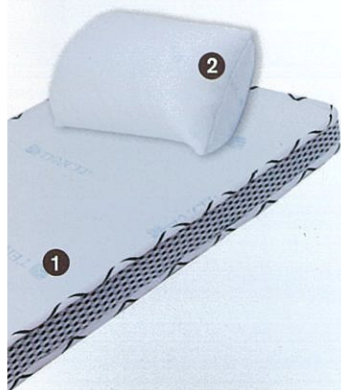

## 1 3D天絲健康獨立筒床墊

- 表布：冬夏兩用雙面床墊  
春夏-3D涼蓆立體網布，支撐性強  
彈性適中  
秋冬-天絲厚織緹花，保暖透氣
- 內材質：高密度彈性棉+  
648顆直徑4cm高度3cm砂鋼獨立筒  
• 可三折收納 **尺寸：90x185x8cm**