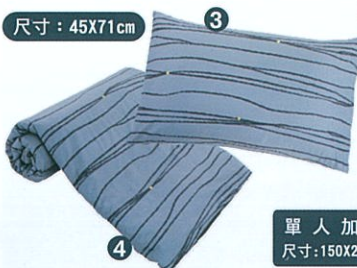

B 藍趣

C 灰謐

D 星點

A~D 四種純棉花色供選擇

尺寸：配合宿舍床位共用

1 高級中青透涼竹蓆床墊

- 表布：高級混紡棉(花色隨機)
- 背面：中青孟宗竹
- 內材質：高密度1200g直立棉
- 可三折收納，表布可拆洗

★床包請另行加購

尺寸：配合宿舍床位共用

1 高彈力透氣床墊

- 表布：涼感3M吸濕排汗布
- 內材質：高彈力釋壓泡棉，舒適度佳
- 可三折收納，表布可拆洗

尺寸：45X71cm

2 防蟻抗菌負離子枕心

- 表布：超細纖維，質地柔滑
- 重量：900g(含布套)
- 內材質：負離子中空綿枕心

尺寸：45X71cm

2 負離子羽絨絨枕心

- 表布：超細纖維，質地柔滑
- 重量：900g(含布套)
- 內材質：負離子中空棉枕心

尺寸：45X71cm

3 精梳純棉枕頭套

- 100%精梳純棉，40支紗
- 133/72高密度斜紋織法，色牢度4級
- 信封式作法，換洗方便

尺寸：45X71cm

3&4 精梳純棉枕頭套&冬夏兩用被

- 100%精梳純棉，40支紗
- 133/72高密度斜紋織法，色牢度4級
- 信封式作法，換洗方便
- 內鋪棉130g/碼平方
- 隱形拉鍊設計，美觀舒適(冬天可置入冬被芯使用)